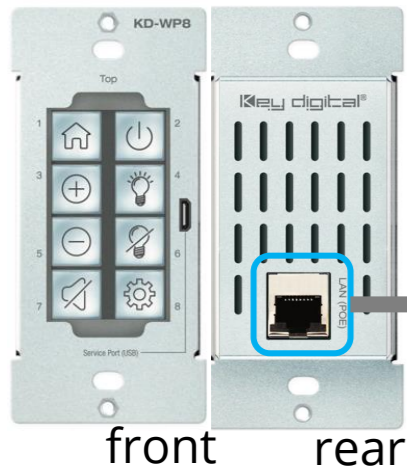

KD-WP8

front   rear