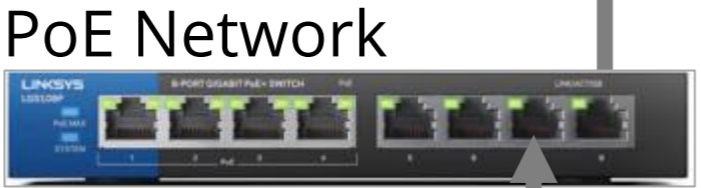

Hybrid Usage Room with Soft-Codec Enabling Systems

AV Sources

- 2x HDMI
- 1x Display Port
- 1x USB-C
- 1x HDBaseT