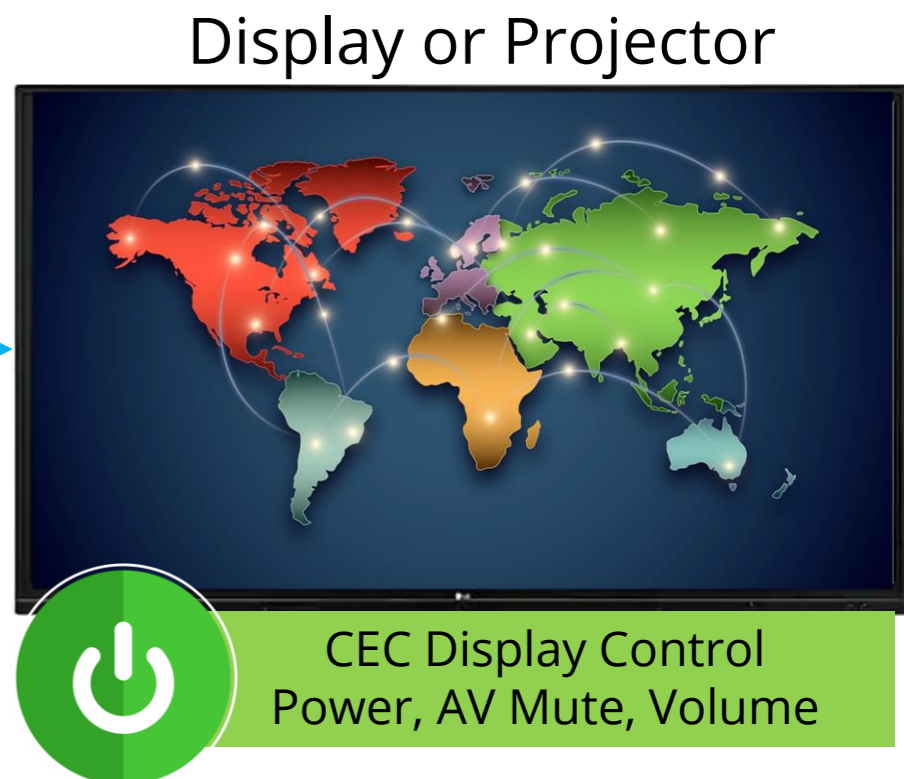

CAT5e/6
<100m @ 4K
<150m @ 2K